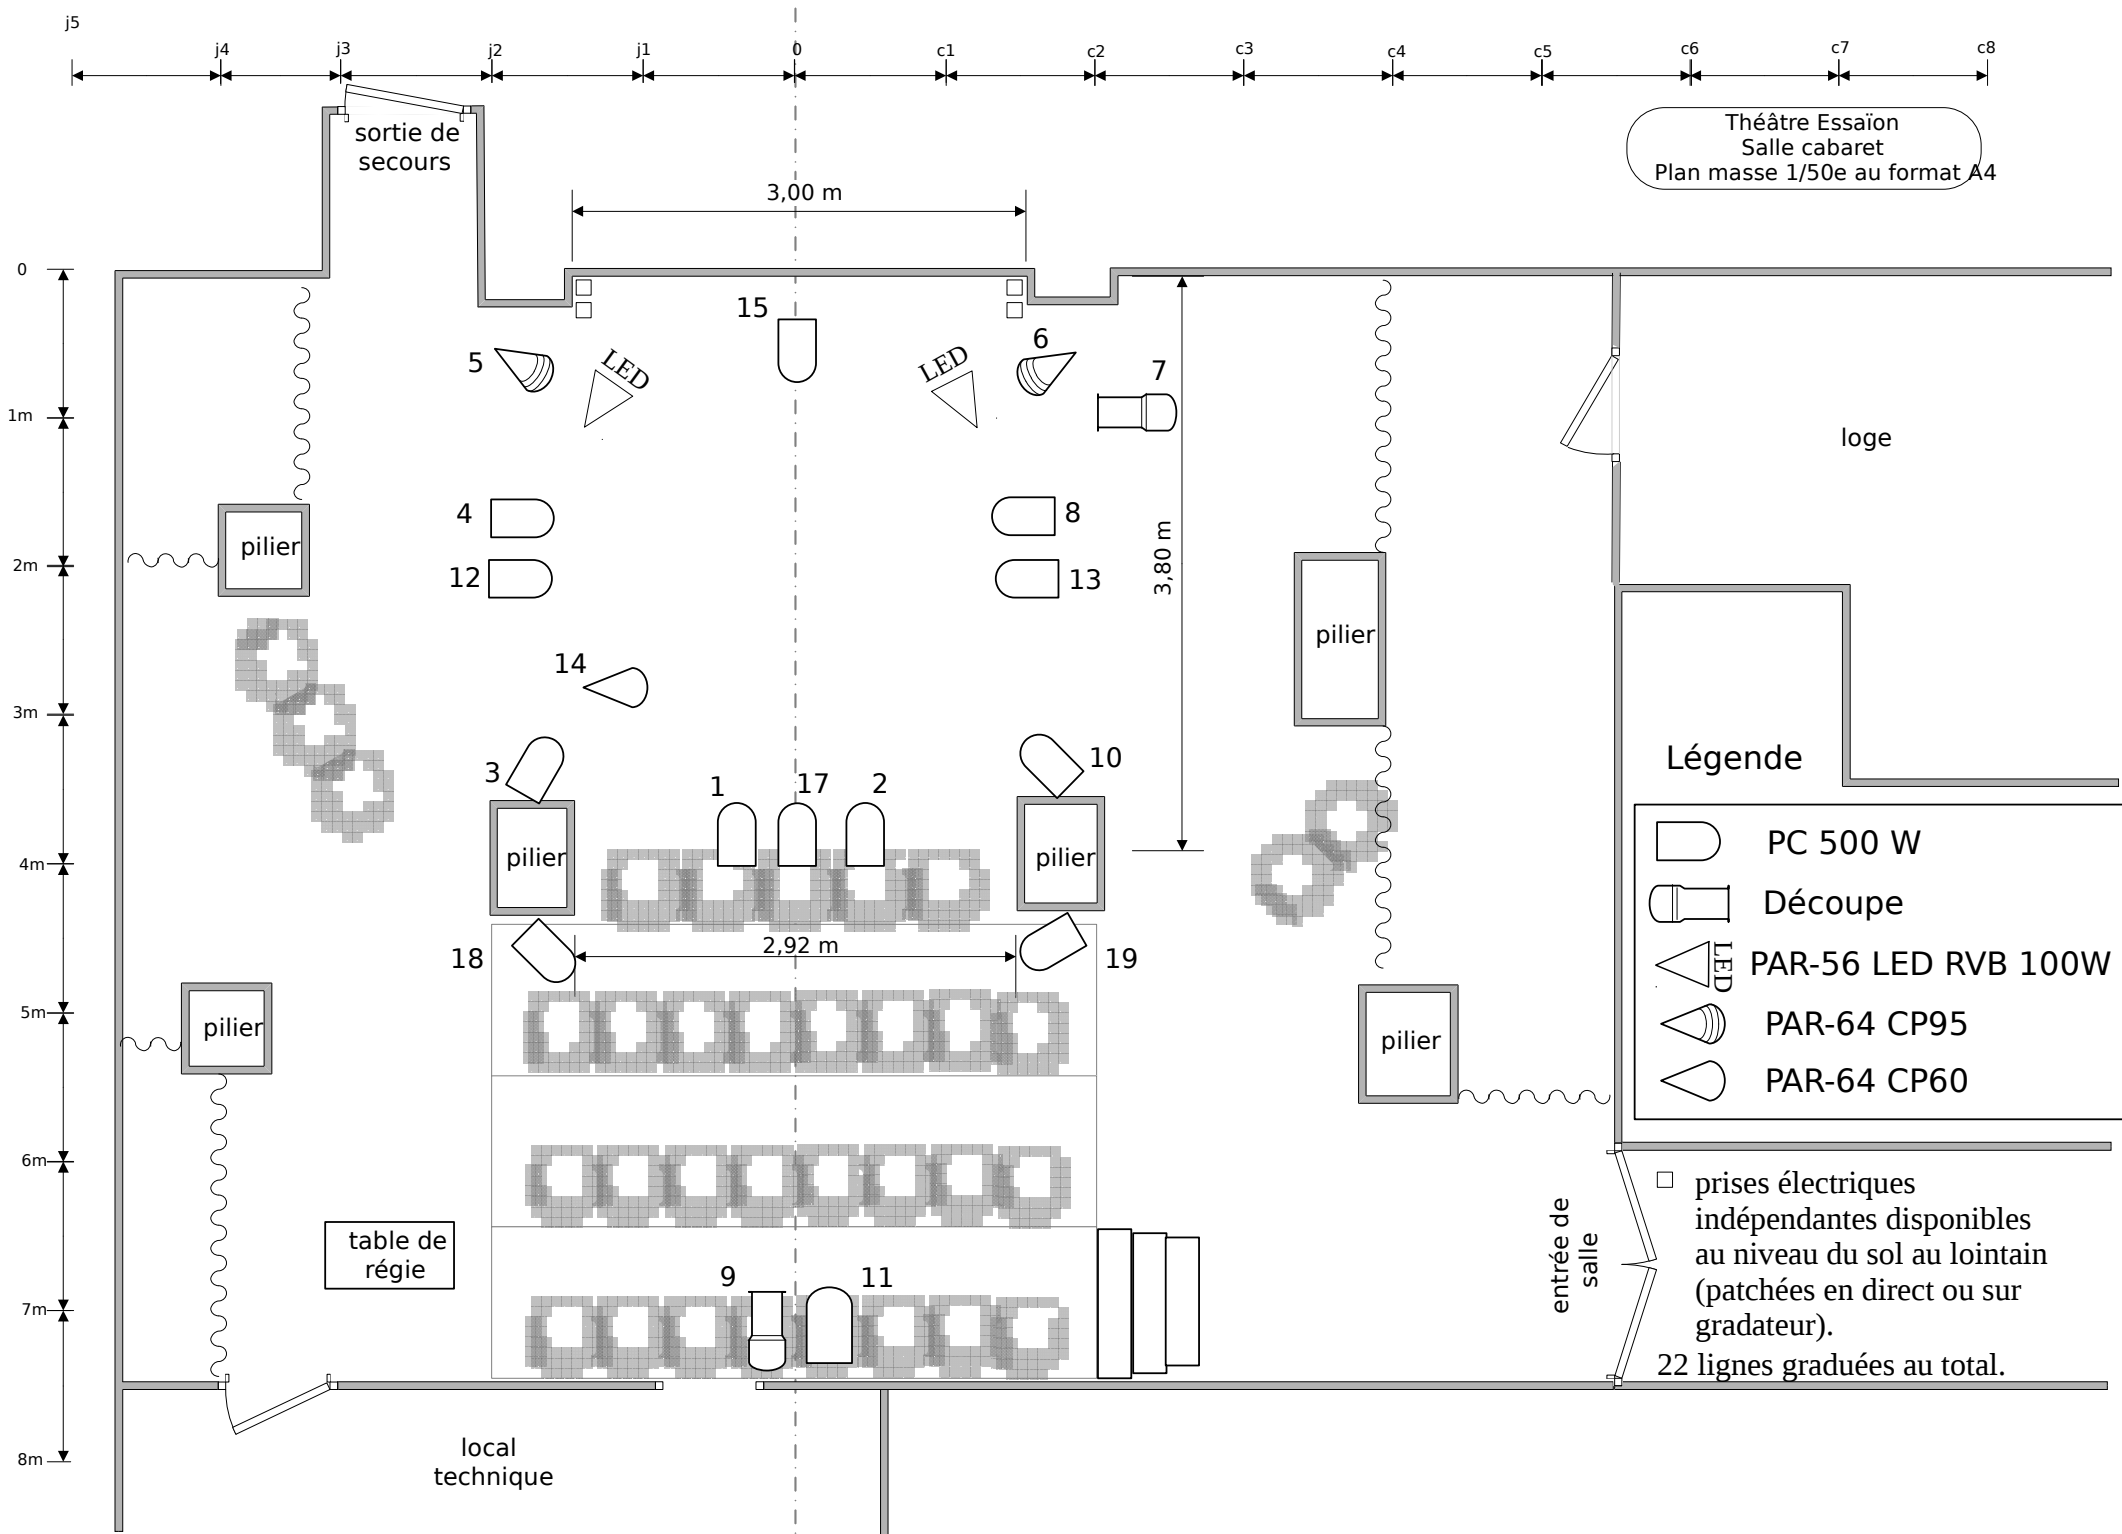

Théâtre Essaion
Salle cabaret
Plan masse 1/50e au format A4

Légende

-  PC 500 W
-  Découpe
-  PAR-56 LED RVB 100W
-  PAR-64 CP95
-  PAR-64 CP60

 prises électriques indépendantes disponibles au niveau du sol au lointain (patchées en direct ou sur gradateur).
22 lignes graduées au total.