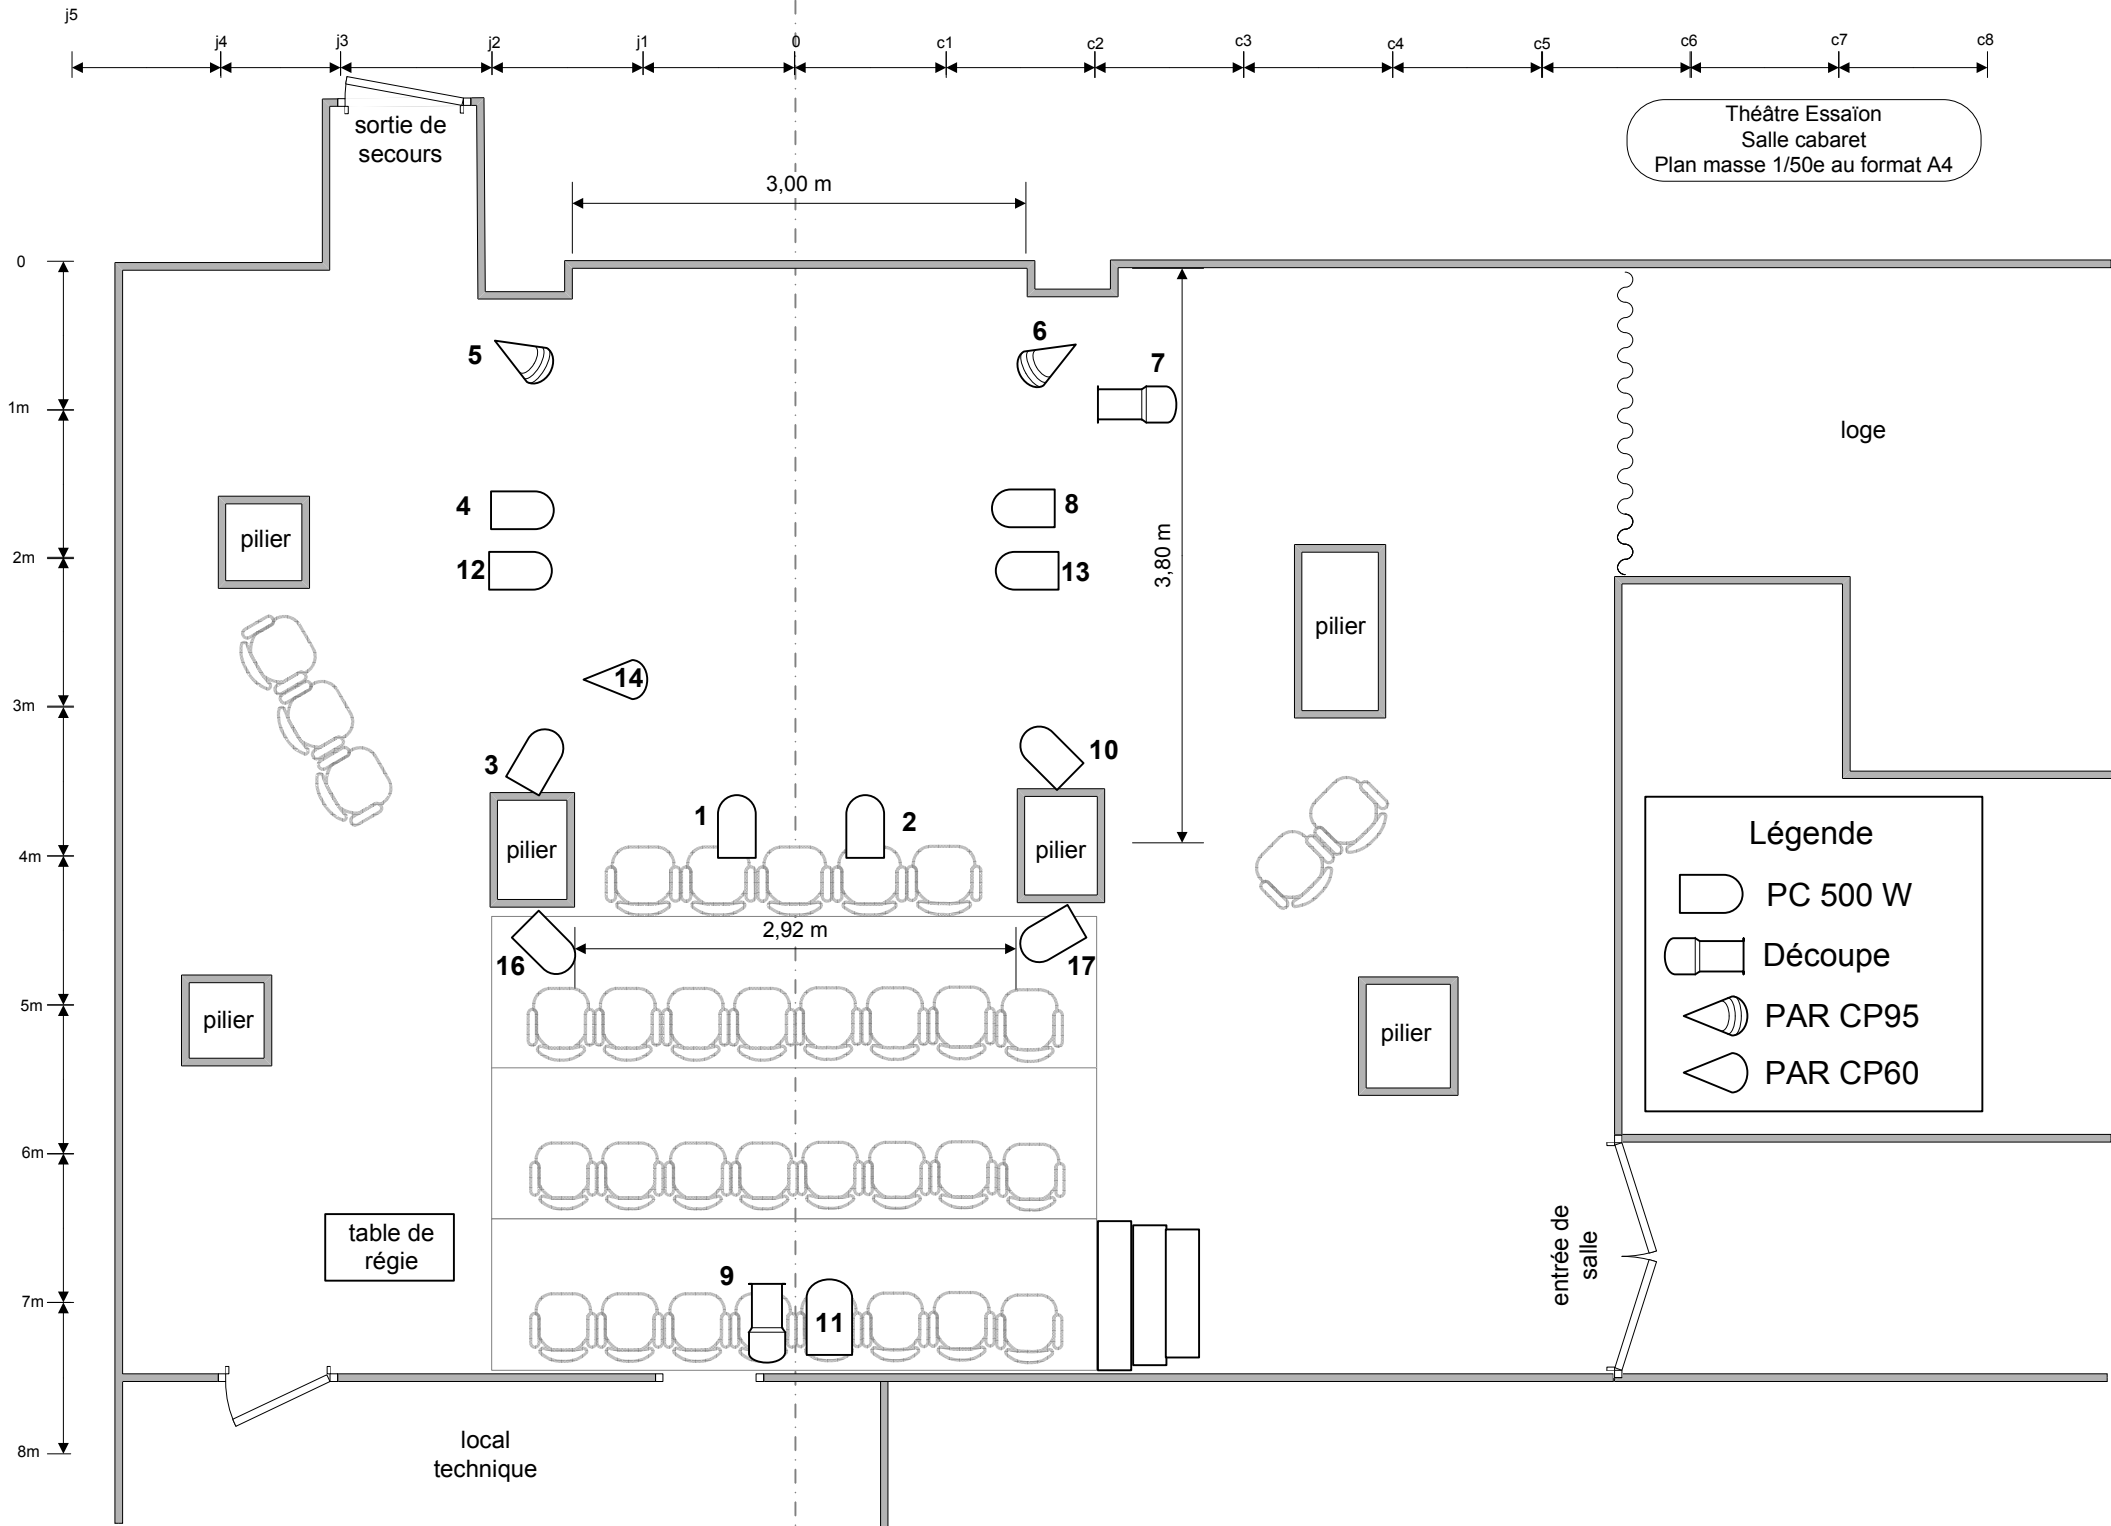

Théâtre Essaïon  
Salle cabaret  
Plan masse 1/50e au format A4

**Légende**

-  PC 500 W
-  Découpe
-  PAR CP95
-  PAR CP60